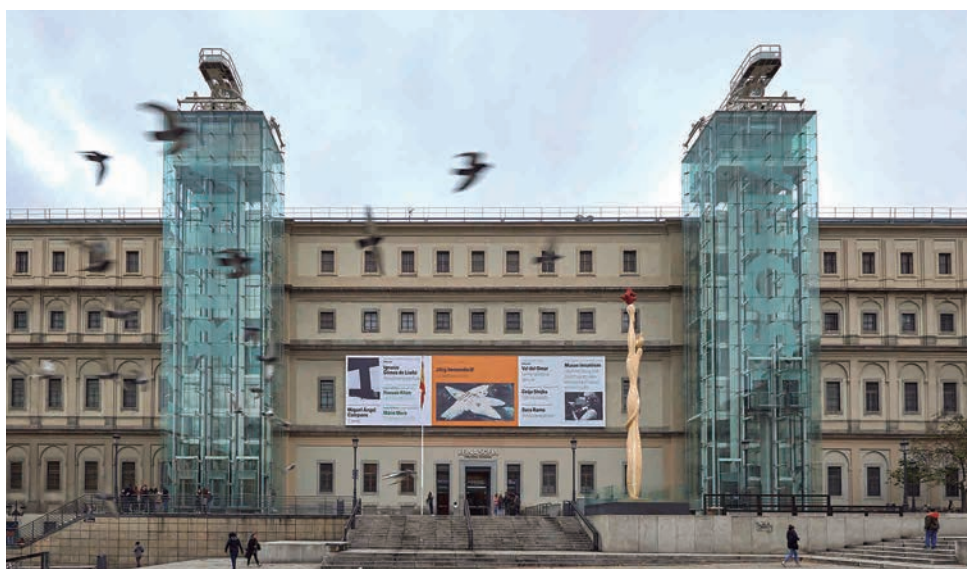

CONDICIONES DE COMPRA

Los grupos deberán ir acompañados
por un guía cada 25 personas.

Este servicio no está incluido en el
precio de la entrada.

El Museo Reina Sofía abre sus puertas para aquellos interesados en tener una experiencia única, disfrutar completamente en privado y de forma exclusiva y preferente de las grandes obras del arte contemporáneo que forman parte de sus fondos así como de las vanguardias propuestas que se presentan en su programa anual de exposiciones temporales.

Las visitas se pueden adaptar a las preferencias de las empresas.

Sede **Principal**

SEDES PARQUE DEL RETIRO

Las sedes del Retiro del Museo Reina Sofía, confirmado por el Palacio de Cristal y el Palacio de Velázquez, se abren en exclusiva para realizar una visita privada tanto por el carácter representativo de su arquitectura así como por el programa expositivo creado ex procezo para los espacios, una experiencia que camina entre lo tradicional de los edificios y lo vanguardista.